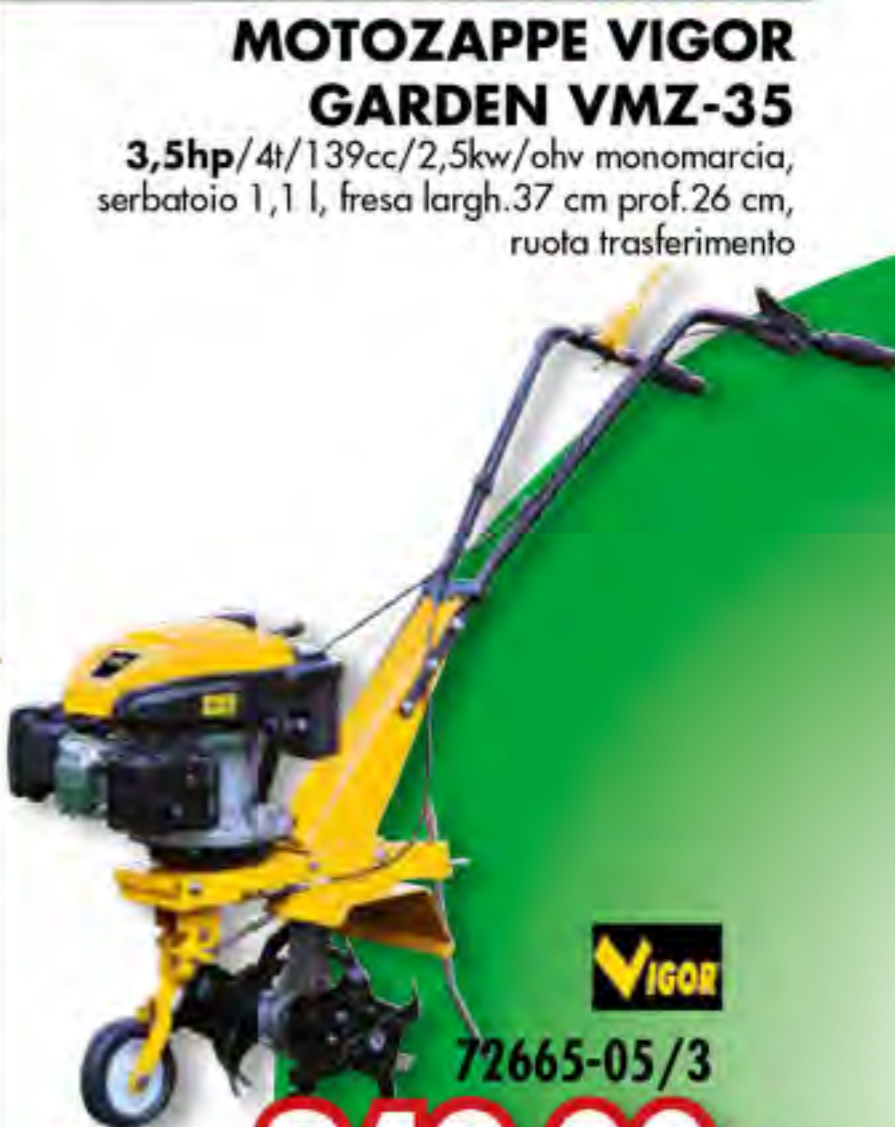

75890-10/0
85,00 €

IDROPULTRICI LAVOR RIDE 110
1700w, portata max 330 l/ora, lancia standard, lancia speciale turbo 110 wbar, auto-stop system

75900-10/6
109,00 €

MOTOZAPPE VIGOR-GARDEN VMZ-40
4t/140cc/4hp/ohv, monomarcia, fresa largh.40 cm prof.27 cm, ruota di trasferimento

72665-10/7
309,00 €

MOTOZAPPE VIGOR-GARDEN VMZ-40 B&S
b&s 4t/140cc/4hp/ohv, monomarcia, fresa largh.55 cm prof.22 cm, ruota trasferimento

72665-15/2
459,00 €

MOTOZAPPE BLINKY GARDEN BMZ-45
4t/140cc/2,2kw/4,5hp/ohv, monomarcia, fresa largh.40 cm prof.15 cm, ruota trasferimento

72665-18/3
319,00 €

MOTOZAPPE VIGOR GARDEN VMZ-65
4t/196cc/5hp/ohv, 2 marce avanti e 1 retro, fresa largh.60-80 cm prof.33 cm, ruota trasferimento

72665-20/6
499,00 €

MOTOZAPPE VIGOR GARDEN VMZ-35
3,5hp/4t/139cc/2,5kw/ohv monomarcia, serbatoio 1,1 l, fresa largh.37 cm prof.26 cm, ruota trasferimento